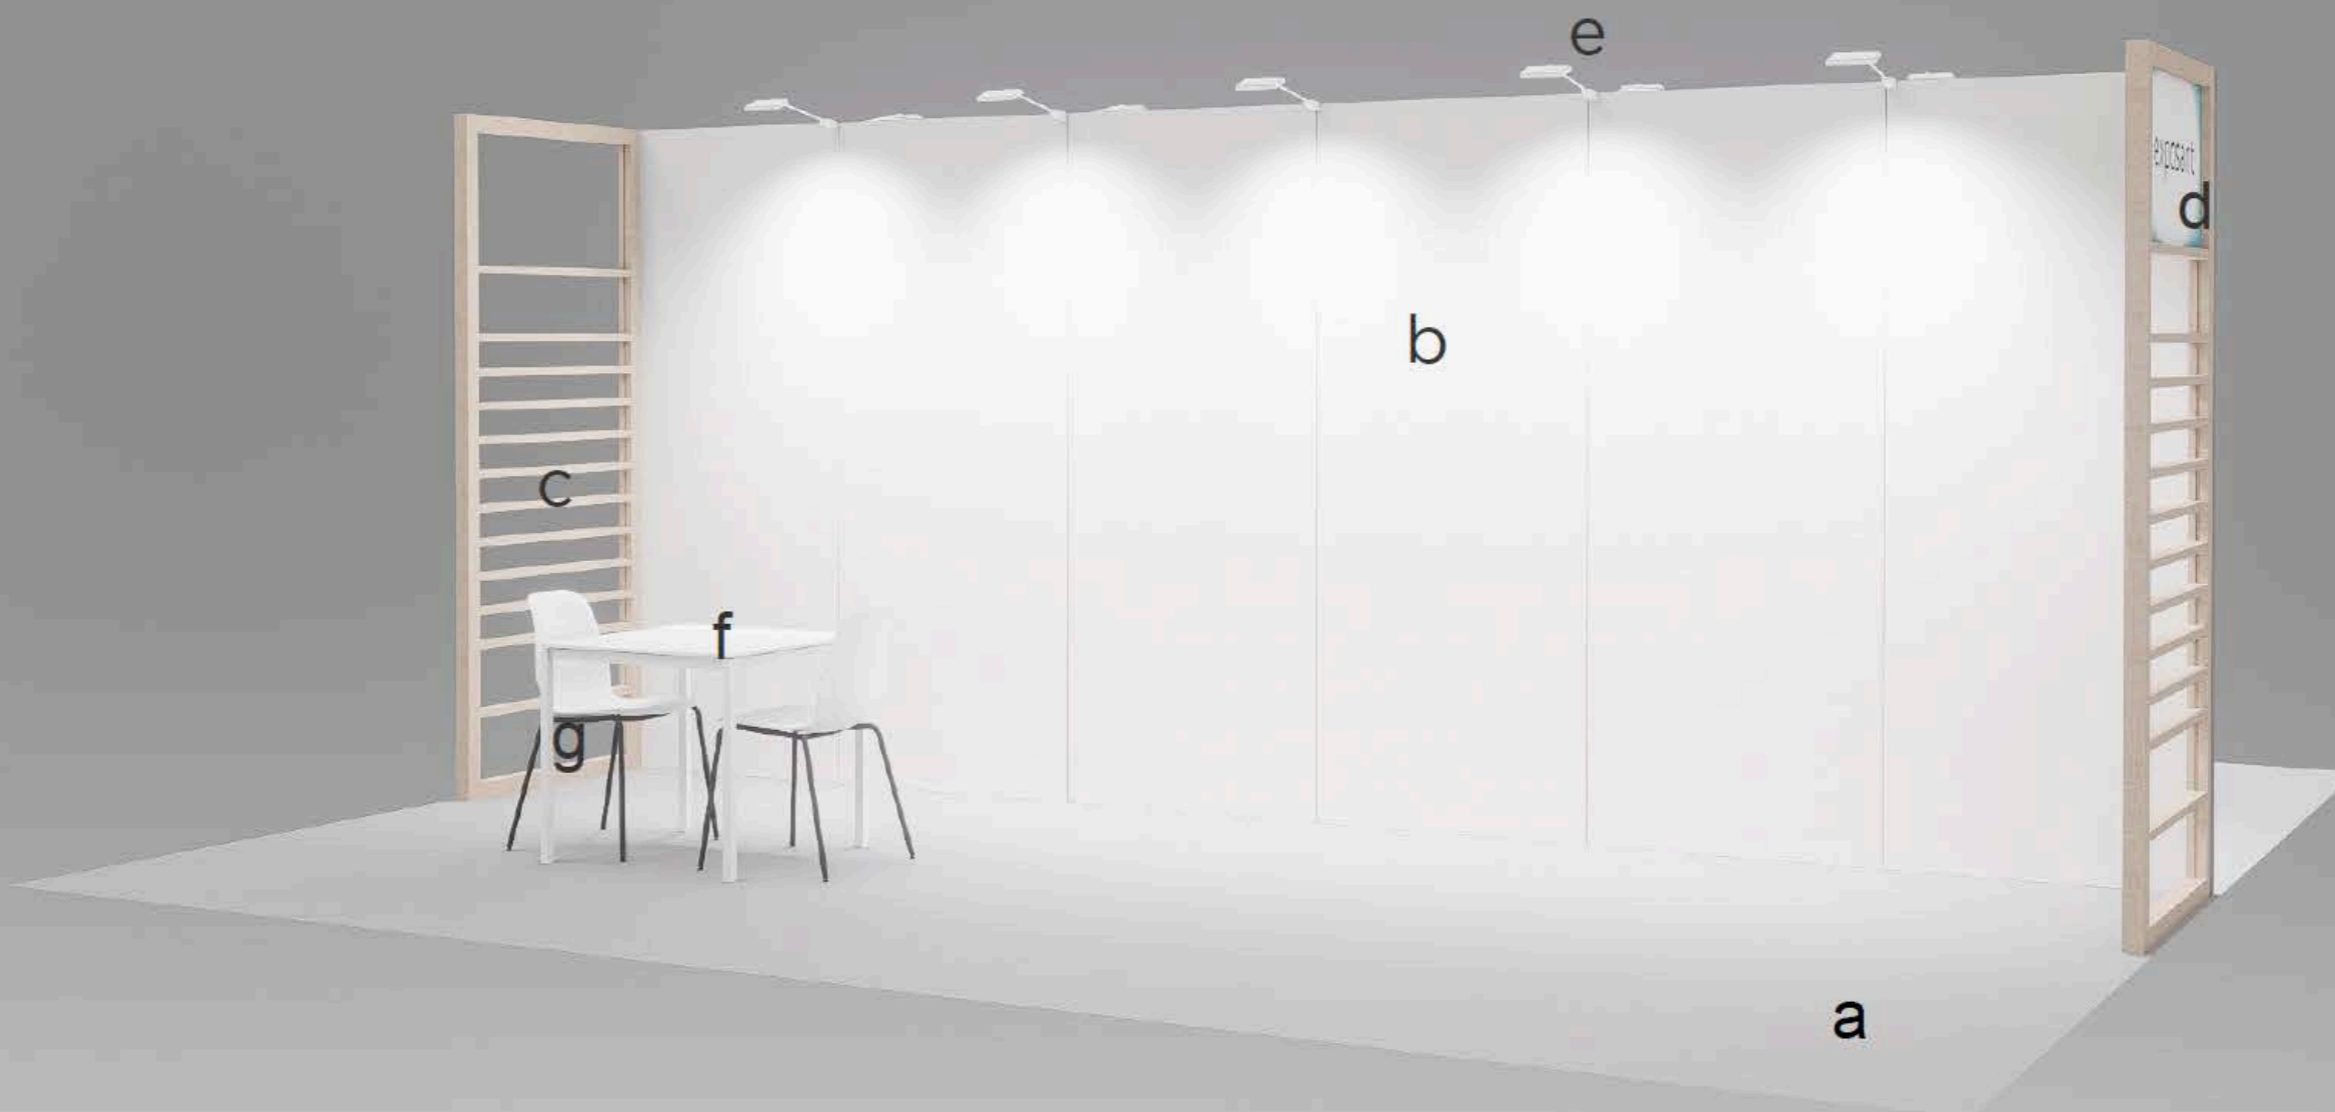

FESTIVAL PLANÈTE SANTÉ 2024
Personnalisation des stands pré-équipés

EXHIBITIONS
INTERIORS
DESIGN

STAND PRÉ-ÉQUIPÉ S | ÉLÉMENTS INCLUS

STAND S-9M2
VUE

- a_ Moquette grise
- b_ 4 parois blanches L100xH250cm
- c_ 2 Claustras bois
- d_ 1 Enseigne L872*H484mm
- e_ 4 Spots LED
- f_ 1 Table
- g_ 2 Chaises
- 1 Multiprises

Attention :

Selon l'emplacement de votre stand sur le plan d'exposition, un claustra bois pourra être remplacé par une paroi blanche L100xH250cm en fonction de votre stand voisin.

STAND PRÉ-ÉQUIPÉ M | ÉLÉMENTS INCLUS

STAND M-18M2
VUE

- a_ Moquette grise
- b_ 5 parois blanches L100xH250cm
- c_ 2 Claustras bois
- d_ 1 Enseigne L872*H484mm
- e_ 5 Spots LED
- f_ 1 Table
- g_ 2 Chaises
- 1 Multiprises

STAND PRÉ-ÉQUIPÉ L | ÉLÉMENTS INCLUS

STAND L-27M2
VUE

- a_ Moquette grise
- b_ 8 parois blanches L100xH250cm
- c_ 3 Claustras bois
- d_ 2 Enseigne L872*H484mm
- e_ 5 Spots LED
- f_ 1 Table
- g_ 2 Chaises
- 1 Multiprises

STAND PRÉ-ÉQUIPÉ XL | ÉLÉMENTS INCLUS