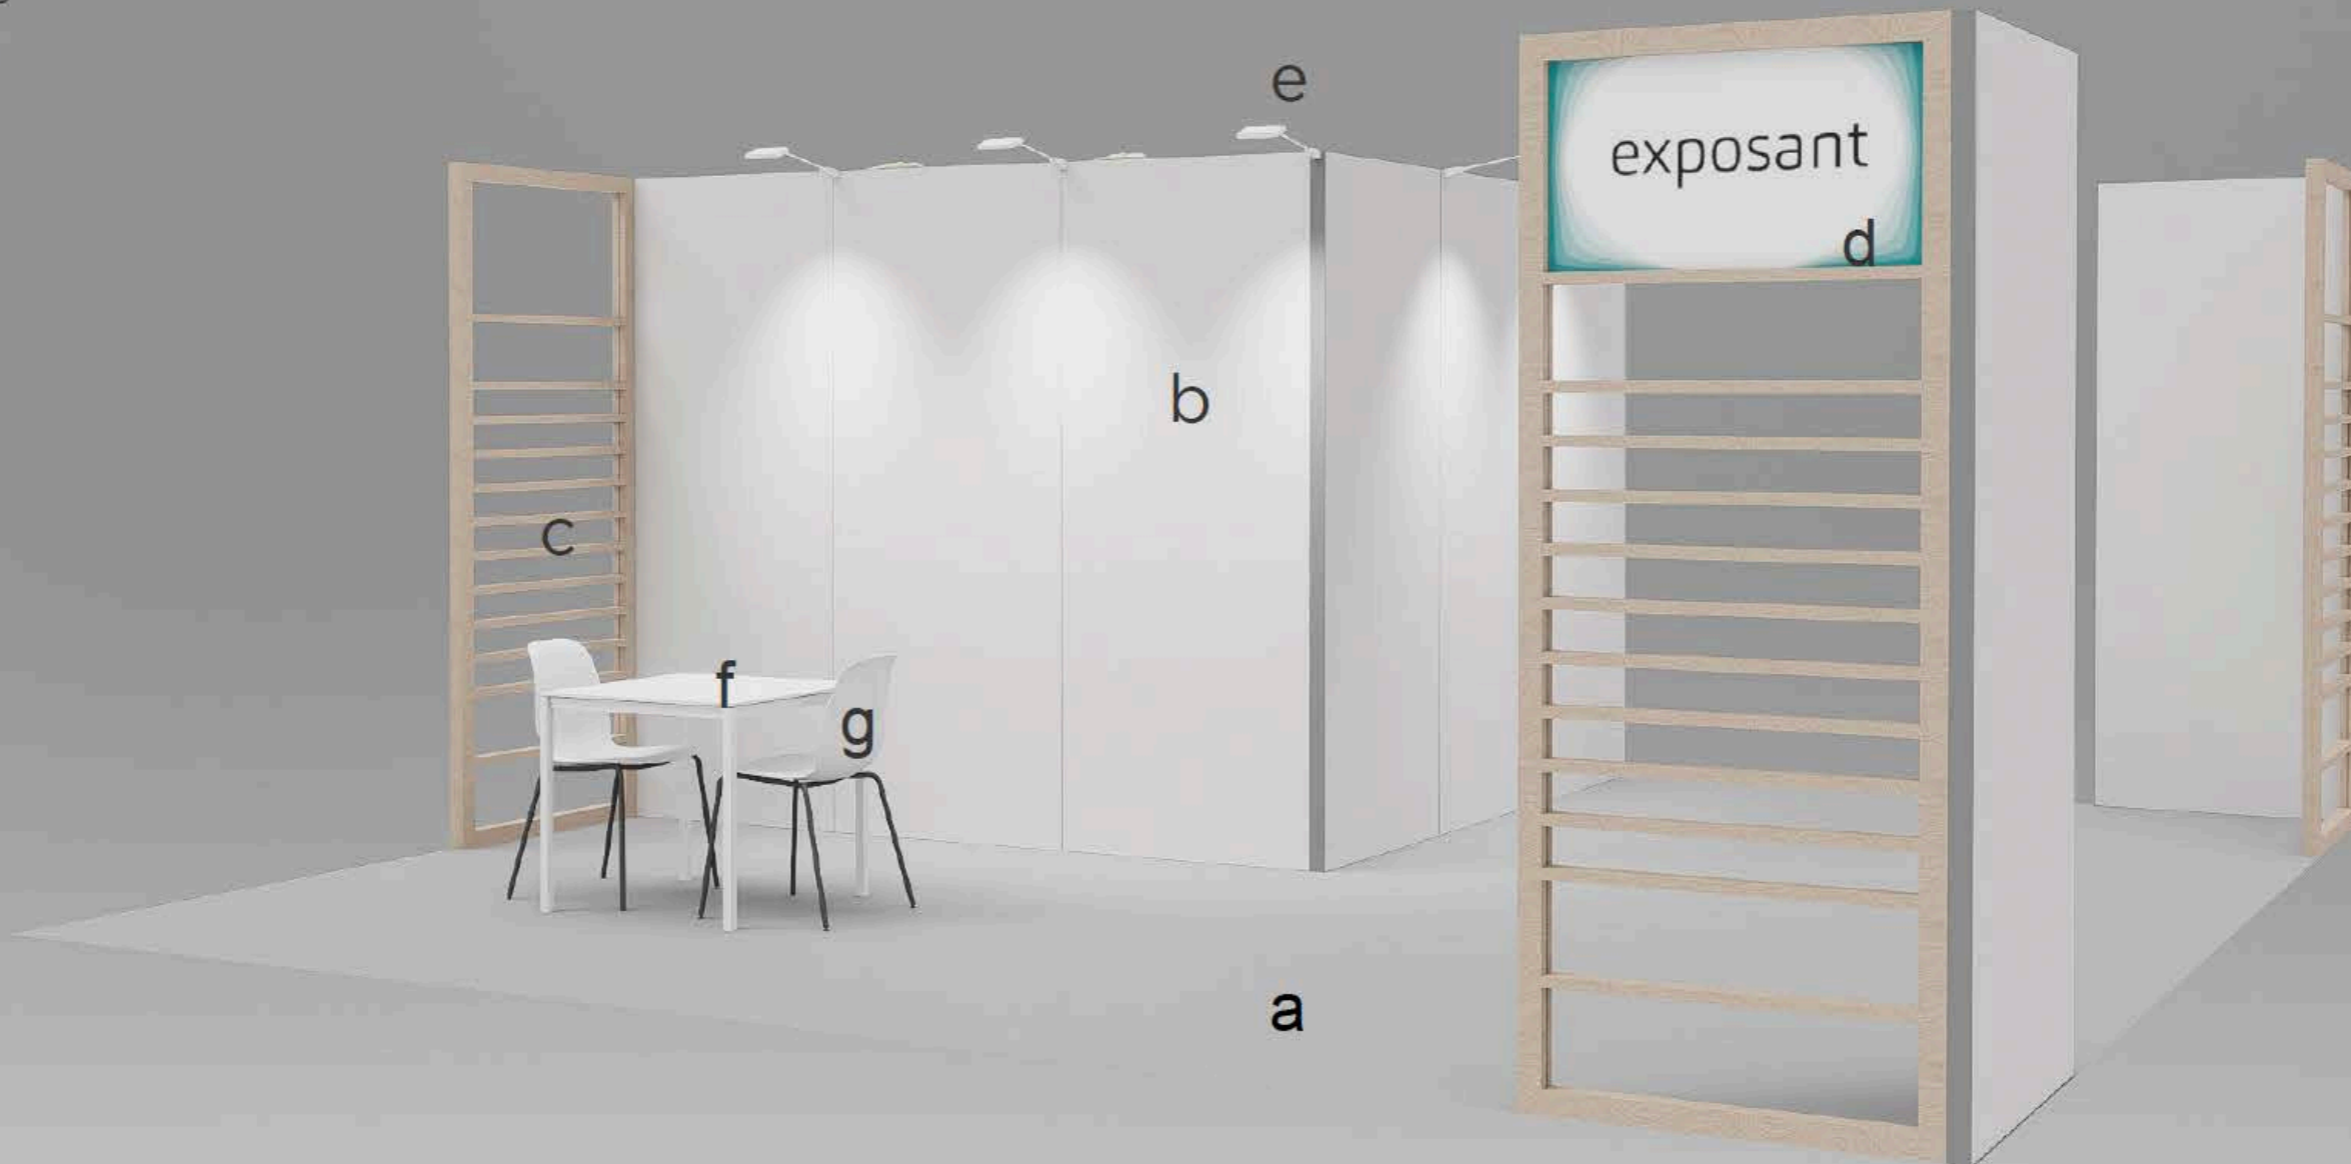

Attention :

Selon l'emplacement de votre stand sur le plan d'exposition, un claustra bois pourra être remplacé par une paroi blanche L100xH250cm en fonction de votre stand voisin.

STAND PRÉ-ÉQUIPÉ M | ÉLÉMENTS INCLUS

STAND M-18M2
VUE

- a_ Moquette grise
- b_ 5 parois blanches L100xH250cm
- c_ 2 Claustras bois
- d_ 1 Enseigne L872*H484mm
- e_ 5 Spots LED
- f_ 1 Table
- g_ 2 Chaises
- 1 Multiprises

STAND PRÉ-ÉQUIPÉ L | ÉLÉMENTS INCLUS

STAND L-27M2
VUE

- a_ Moquette grise
- b_ 8 parois blanches L100xH250cm
- c_ 3 Claustras bois
- d_ 2 Enseigne L872*H484mm
- e_ 5 Spots LED
- f_ 1 Table
- g_ 2 Chaises
- 1 Multiprises

STAND PRÉ-ÉQUIPÉ XL | ÉLÉMENTS INCLUS

- a_ Moquette grise
- b_ 8 parois blanches L100xH250cm
- c_ 3 Claustras bois
- d_ 2 Enseignes L872*H484mm
- e_ 5 Spots LED
- 1 porte verrouillable
- 1 Multiprises
- f_ 1 Table
- g_ 2 Chaises

ACCESSOIRES